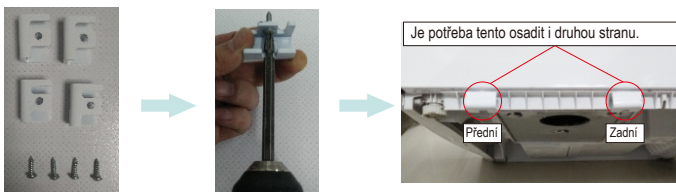

Spojovací sada pračky a sušičky

NÁVOD PRO INSTALACI

PHILCO 

Famous for Quality the World Over

VAROVÁNÍ

K umístění pračky na sušičku je potřeba dvou lidí z důvodu její velikosti a váhy sušičky.

Pokud tak neučiníte, mohlo by to mít za následek zranění nebo smrt osob. Nesprávná instalace může způsobit nehodu. Pračka i sušička musí být během instalace mezi kusu vypnutý a nesmí být připojeny do elektrické sítě.

Sušička musí být umístěna na sušičce. Opačné provedení není možné.

1. Najděte 4 gumové podložky v balení dílů, roztrhněte ochranný pásy.

Nalepte podložky na horní část podložky a následujte obrázek níže.

2. Opatrně nakloňte sušičku na bok, pomocí šroubováku vyjměte 2 šrouby z každé strany základny.

3. Najděte 4 podpěry a 4 šrouby v balení dílů, namontujte podpěry na základnu sušičky podle obrázků níže. Ujistěte se, že na každé straně budou instalovány 2 podpěry, aby bylo dosaženo rovnováhy.