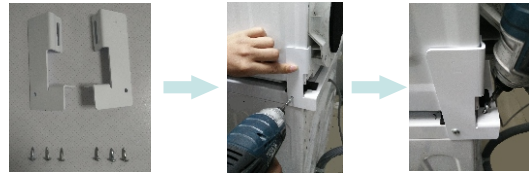

5. Najděte 2 stohovací sady a 6 šroubů, zarovnejte sadu se sušičkou a a pračkou a pomocí šroubováku utáhněte všechny šrouby.

Také jsou tři místa na opačné straně.

6. Dokončete instalaci, níže jsou na obrázcích zobrazen konečný stav.

Ujistěte se, že sušička sedí na horní straně pračky pevně bez jakékoli nevyváženosti, jinak musí být před zapnutím znovu nastavena do správné polohy.