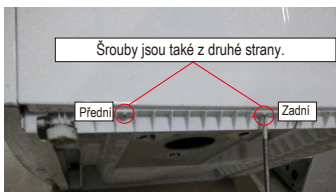

3. Najděte 4 podpěry a 4 šrouby v balení dílů, namontujte podpěry na základnu sušičky podle obrázků níže. Ujistěte se, že na každé straně budou instalovány 2 podpěry, aby bylo dosaženo rovnováhy.